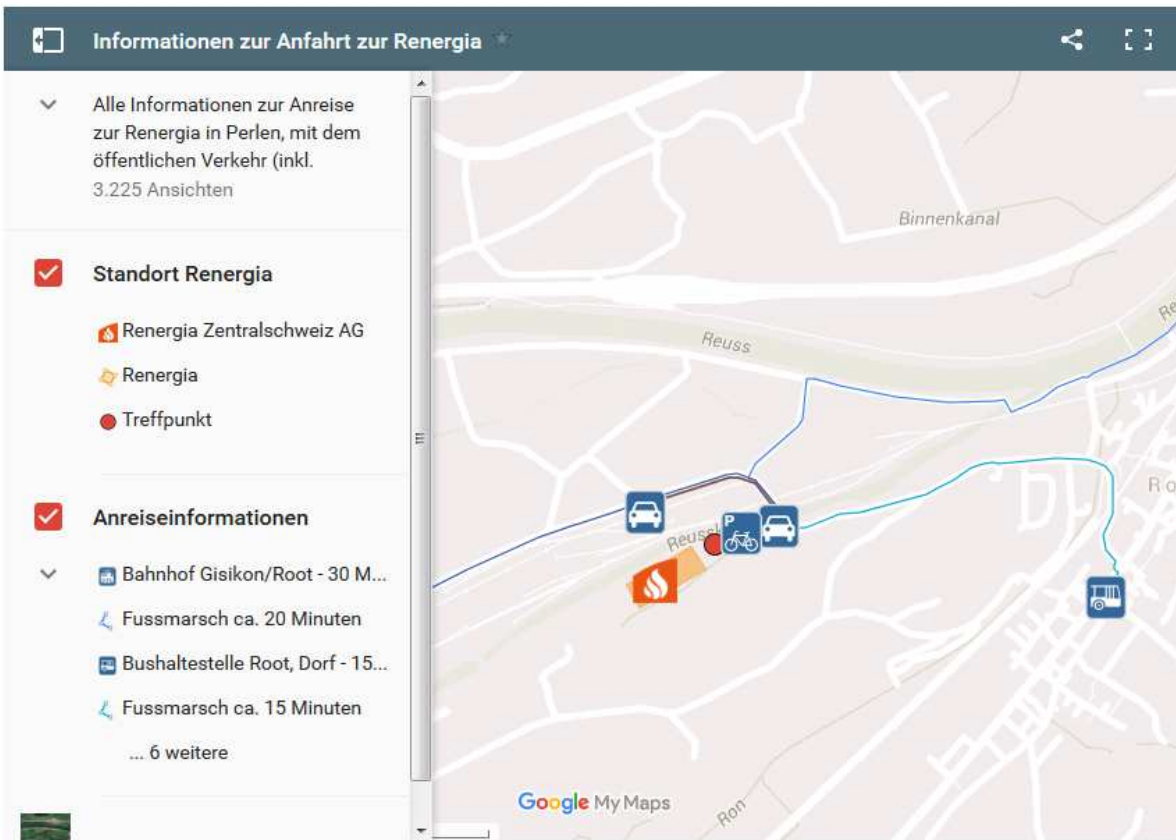

TAGUNGSPROGRAMM

Ab 14.30 Uhr	Eintreffen der Gäste Treffpunkt Parkplatz vor dem Gebäude (zusätzliche Parkplätze an der Dorfstrasse)	Renergia AG Waagmattplatz 1 6035 Perlen
14.45 Uhr	Begrüssung durch FORUM BLECH und Organisatorisches	René Frey Vorstand FOB
15.00 Uhr	Führung durch die Kehrichtverbrennungsanlage (Bitte Sicherheitsinstruktionen beachten)	Frau Mirjam Troxler
16.45 Uhr	Verschiebung zum Restaurant "Die Perle" Dorfstrasse 6035 Perlen	René Frey FOB
17.00 Uhr	Apéro	Restaurant „die Perle“
ca. 18.30 Uhr	Schluss der Veranstaltung	

Anfahrt Renergia:

FÖRDERN SIE DIE KOOPERATION MIT BLECHPROFIS
BLECH IST ECHT

Anfahrt „Die Perle: